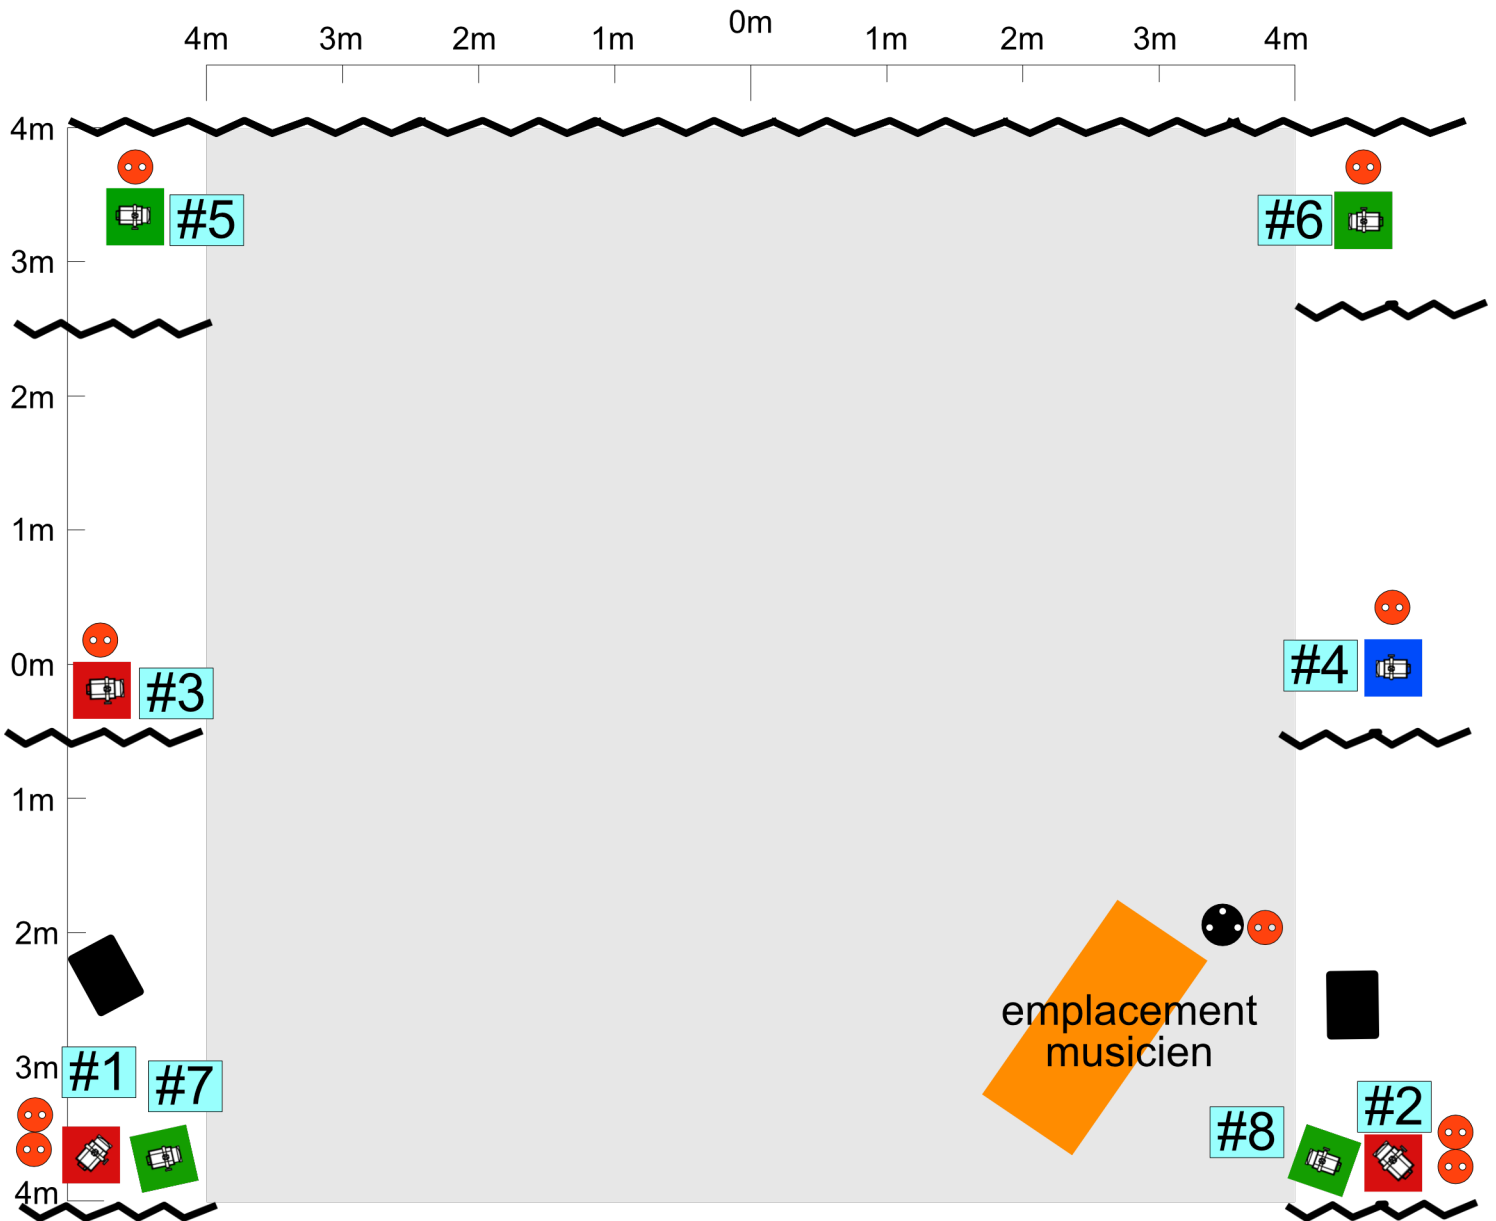

PLAN DE FEU "NACRE"

La compagnie fournit les 8 PC led,
la salle les pieds, plots et platines

Gradins Public

 PC led sur pied

 PC led sur platine

 retours son

 PC led sur plot 50cm

 Arrivées électriques non graduées

 Départ son XLR (stéréo)

 Pendrillons

Besoin en DMX 3 broches:
7x5m
plus 3x10